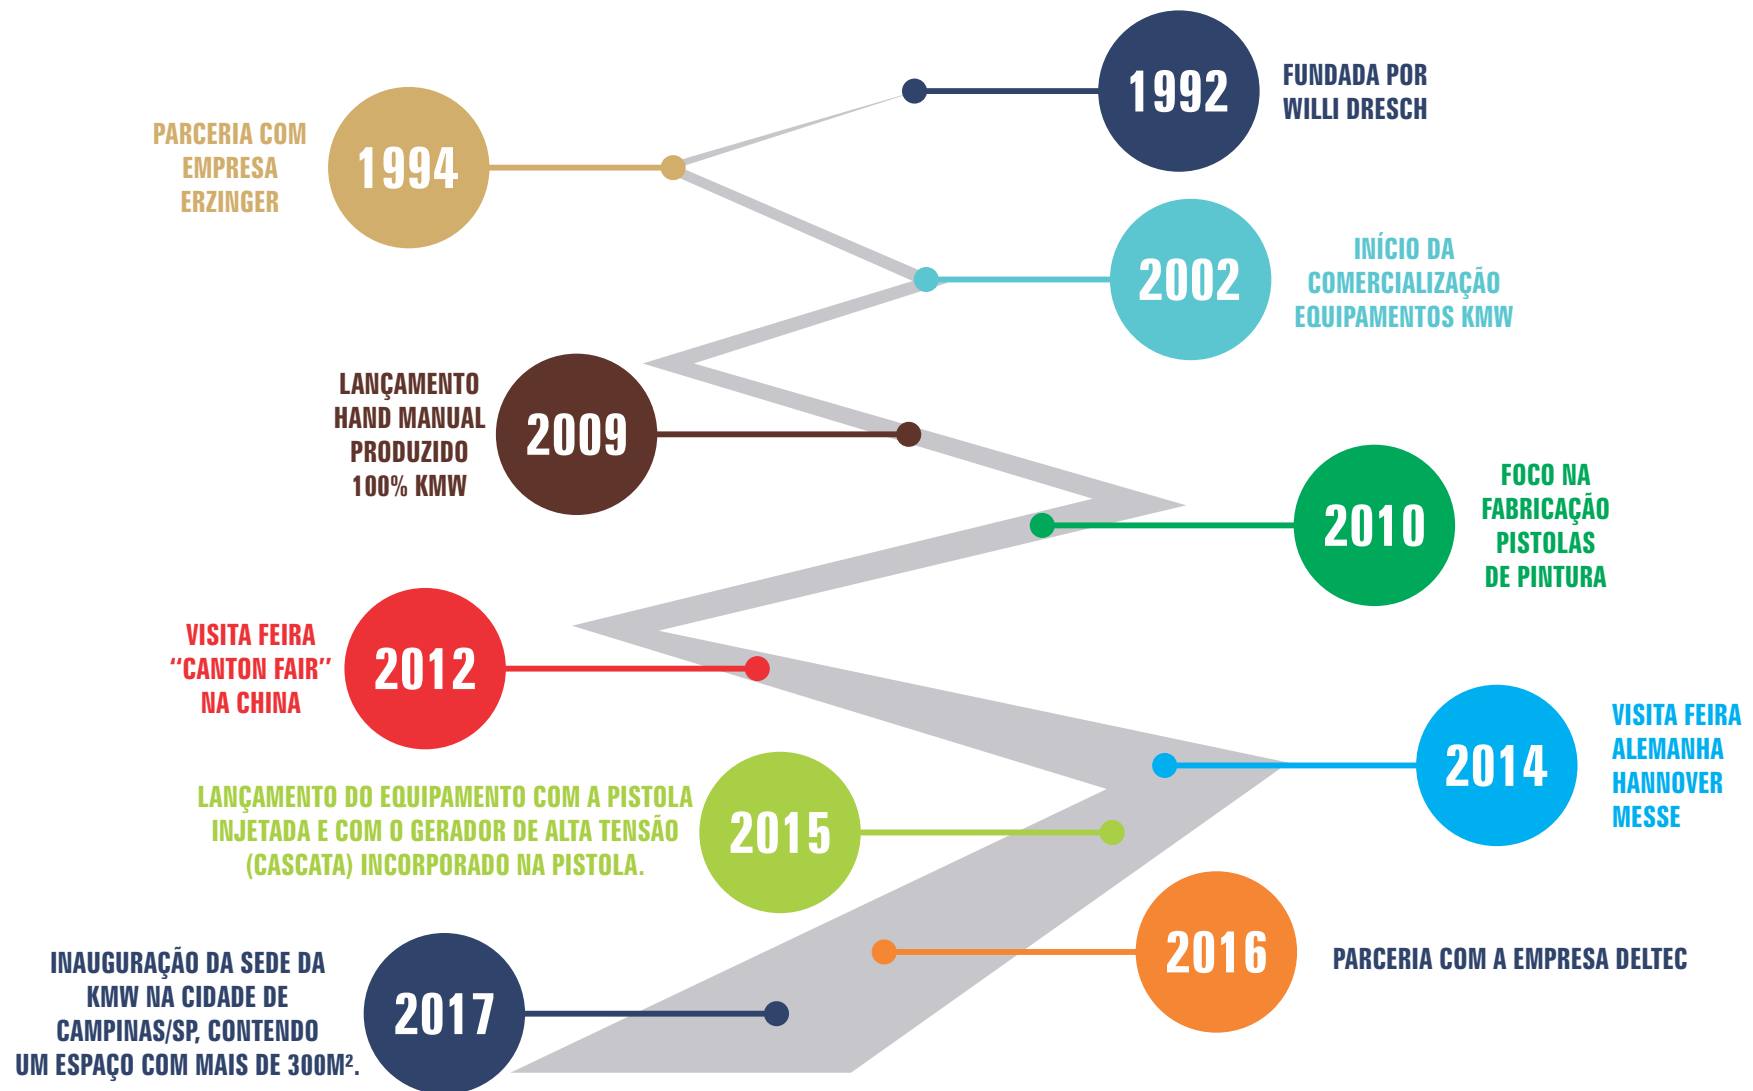

20
anos

KMMW

A KMW é uma empresa nacional fundada em 1992. Atuamos com soluções em equipamentos para pintura eletrostática a pó.

Soluções em Equipamentos

- Equipamentos de Pintura a Pó Manual
- Equipamentos de Pintura a Pó Automático
- Reciprocadores
- Gap Control
- High Control
- Depth Control

Equipamento de Pintura Eletrostático a Pó Manual

A pistola de pintura é destinada a aplicação de tinta em sistemas estacionários ou até mesmo em linhas de pinturas contínuas, onde exige-se alta produtividade e excelência na qualidade de homogenização da superfície pintada. Possui três receitas pré-programadas, sendo elas Chapa Plana - Canto - Repintura, assim economizando no mínimo 10% sobre os equipamentos nacionais.

Equipamento de Pintura Eletrostático a Pó Automático

Módulo para cada pistola com comando eletrônico e pneumático.

- Gap Control: realiza a leitura de modo que todas as pistolas de aplicação se acionem (ON/OFF) conforme a presença de peças.
- High Control: é responsável pelo acionamento individual de cada pistola de aplicação, realiza a leitura da silhueta e realiza o acionamento de acordo com a sua utilização.
- Depth Control: através de seu conceito de unidade inteligente, gera flexibilidade em leitura de peças/gancheira, realizando a aproximação ou afastamento (PROFUNDO/CURTO) dos reciprocadores.

Pistolas de Pintura Eletrostática Automática

Módulo Painel de Controle

O Reciprocador KMW oferece uma solução inteligente para a aplicação de tinta nos mais variados tipos de peças. Podendo acrescentar o sistema DEPTH CONTROL: leitor de profundidade de peças e gancheiras.